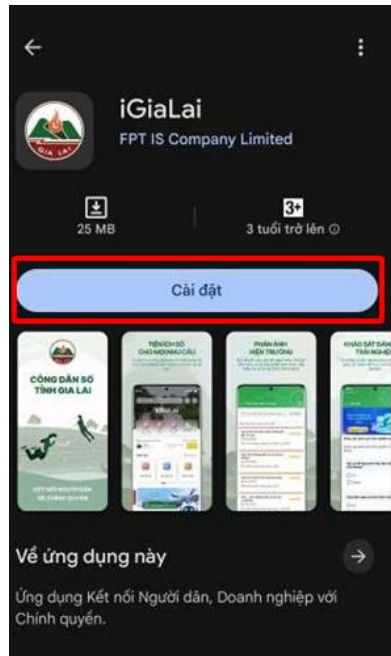

A. CÀI ĐẶT ỨNG DỤNG

a. Đối với hệ điều hành IOS

- **Bước 1:** Để cài đặt và sử dụng ứng dụng "iGiaLai" trên điện thoại thông minh, vào App Store (đối với điện thoại thông minh sử dụng hệ điều hành IOS) tìm kiếm và cài đặt ứng dụng "iGiaLai" bằng các từ khóa: iGiaLai, Gia Lai, Tỉnh Gia Lai, Gialai, GiaLai app, Gia Lai Cong Dan, Công dân.

- **Bước 2:** Nhấn biểu tượng "cài đặt" để tải và cài đặt ứng dụng trên smartphone.

- **Bước 3:** Sau khi cài đặt App “iGiaLai” thành công

b. Đối với hệ điều hành Android

- **Bước 1:** Để cài đặt và sử dụng ứng dụng "iGiaLai" trên điện thoại thông minh, vào CH Play (đối với điện thoại thông minh sử dụng hệ điều hành Android) tìm kiếm và cài đặt ứng dụng “iGiaLai” bằng các từ khóa: iGiaLai, Gia Lai, Tỉnh Gia Lai, Gialai, GiaLai app, Gia Lai Cong Dan, Công dân.

- **Bước 2:** Nhấn “Cài đặt” để tải và cài đặt ứng dụng trên smartphone.

- **Bước 3:** Sau khi cài đặt App “iGiaLai” thành công