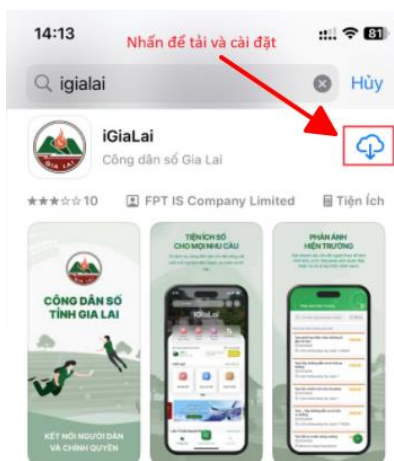

HƯỚNG DẪN SỬ DỤNG CÀI ĐẶT APP IGIALAI

Ứng dụng iGiaLai cho phép người dân dễ dàng cài đặt trên điện thoại thông minh thông qua App Store hoặc CH Play để truy cập và sử dụng các tiện ích công dân số của tỉnh Gia Lai.

A. CÀI ĐẶT ỨNG DỤNG

a. Đối với hệ điều hành IOS

- **Bước 1:** Để cài đặt và sử dụng ứng dụng "iGiaLai" trên điện thoại thông minh, vào App Store (đối với điện thoại thông minh sử dụng hệ điều hành IOS) tìm kiếm và cài đặt ứng dụng "iGiaLai" bằng các từ khóa: iGiaLai, Gia Lai, Tỉnh Gia Lai, Gialai, GiaLai app, Gia Lai Cong Dan, Công dân.

- **Bước 2:** Nhấn biểu tượng "cài đặt" để tải và cài đặt ứng dụng trên smartphone.

- **Bước 3:** Sau khi cài đặt App “iGiaLai” thành công

b. Đối với hệ điều hành Android

- **Bước 1:** Để cài đặt và sử dụng ứng dụng "iGiaLai" trên điện thoại thông minh, vào CH Play (đối với điện thoại thông minh sử dụng hệ điều hành Android) tìm kiếm và cài đặt ứng dụng “iGiaLai” bằng các từ khóa: iGiaLai, Gia Lai, Tỉnh Gia Lai, Gialai, GiaLai app, Gia Lai Cong Dan, Công dân.